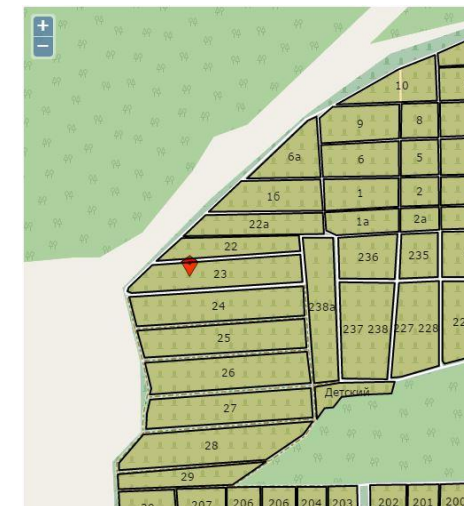

Иванов Иван Николаевич
19.01.1922 - 27.01.2012

[Сообщить об ошибке](#)

QR-код ссылка на страницу

Информация о захоронении:

Место захоронения: Южное кладбище
Номер квартала: 23
Координаты: широта: 54.814988, долгота: 55.85883