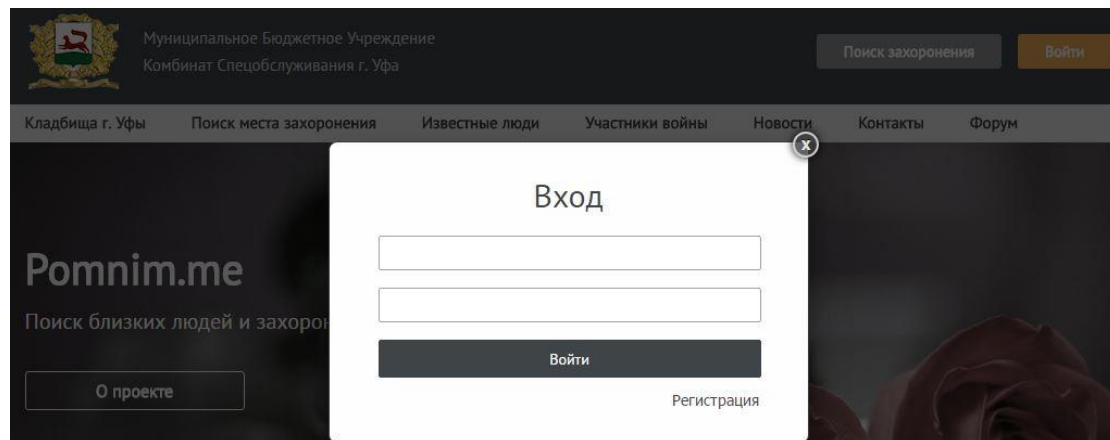

4 На странице отображаются результаты поиска.

5 При нахождении записи нажмите на фотографию для перехода на подробную информацию. На странице подробной информации вы можете узнать информацию о захоронении, оставить комментарий, скачать QR-код.

- 1 Нажмите кнопку «Войти» и перейдите по ссылке Регистрация

- 3 После успешной регистрации нужно нажать на кнопку «Войти» и ввести логин и пароль

Регистрация

Спасибо за регистрацию. Теперь вы можете авторизоваться.